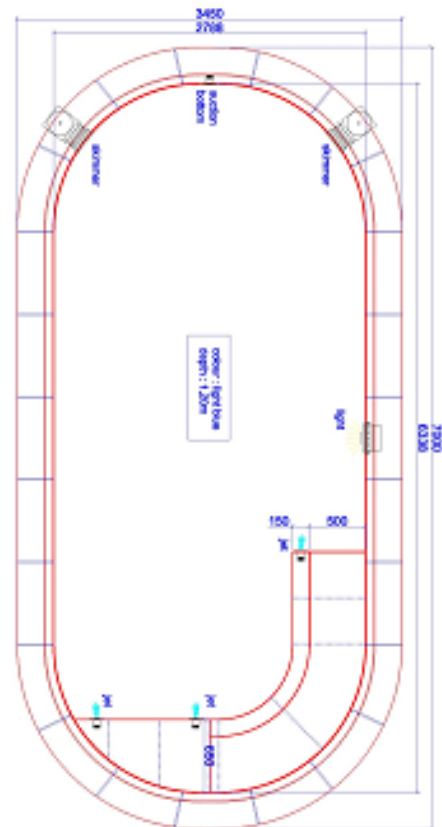

Einsatzbereiche unsere Kunststoff Zoobecken:

- Rehabilitation nach OP oder Verletzung
- Muskel- und Kreislauftraining
- Herstellung eines physiologischen Gangbildes
- Fitness
- Gewichtsreduktion

Wir bauen auf Anfrage für unseren Kunden Zoo – Therapiebecken aus PP-Kunststoff in robuster Bauform. Die Bauform Oval wie hier gezeigt ist mit Therapeuten und Zoologen entwickelt worden, um eine optimale Wirkung bei der Therapeutischen Behandlungen von Tieren zu erreichen. Der Eingang in das Therapiebecken ist mit einer allmählich in das Therapiebecken führenden rutschfesten Rampe ausgeführt, um den zu behandelnden Tier ein allmähliches eintauchen in das warme Zoo- Schwimmbeckenwasser zu ermöglichen. Wir bauen in Abstimmung verschiedene Sonderformen, die nachträglich eingebaut werden können und vor Ort in einem speziellen Verfahren extrudiert verschweißt werden. Dadurch erhalten Sie Sicherheit und höchste robuste Qualität.