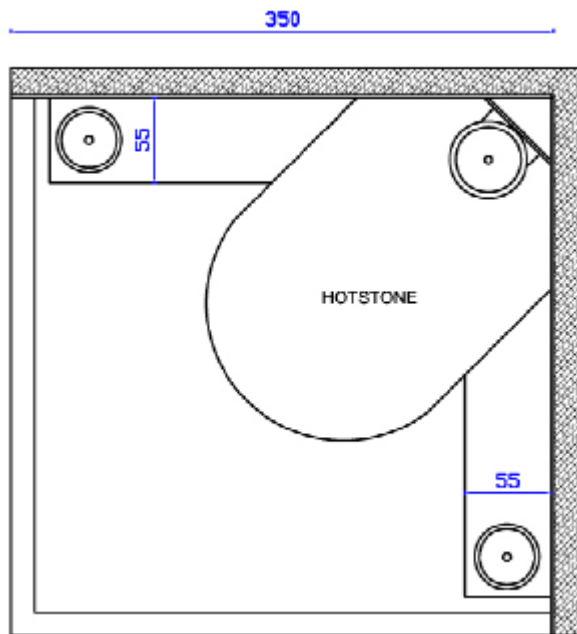

Wir zeigen hier neue Hamam - Bad Lösungen  
Anfragen an AH BADDESIGN GMBH - Germany

Hamam Cabinet 2000x 2000

### Skizzen mit Maßen

Gestaltung nach alten Vorlagen